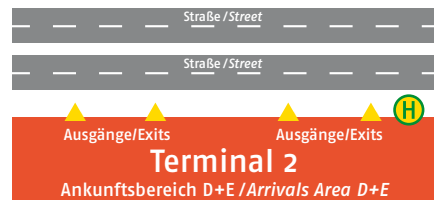

Haltestellen / Stops

Hauptbahnhof Darmstadt Central Train Station Darmstadt

Flughafen Frankfurt/Main Frankfurt Airport

Terminal 1

Terminal 2

Der AirLiner – Die direkte Linie zum Flughafen Frankfurt/Main

Das bietet der AirLiner: