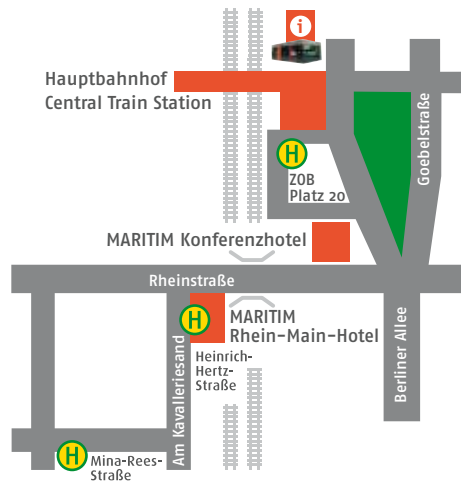

Haltestellen / Stops

Hauptbahnhof Darmstadt Central Train Station Darmstadt

Flughafen Frankfurt/Main Frankfurt Airport

Terminal 1

Terminal 2

Der AirLiner – Die direkte Linie zum Flughafen Frankfurt/Main

Das bietet der AirLiner:

The AirLiner is well coordinated with the long-distance railway traffic from Frankfurt Airport to Cologne and Brussels. Long-distance traffic tickets are not valid on the AirLiner.

RMV-Mobilitätszentrale, Am Hauptbahnhof 20a, 64293 Darmstadt
Tel.: 0 61 51 3 60 51 51
Öffnungszeiten: 8.00–18.00 Uhr (Mo–Fr), 9.00–13.00 Uhr (Sa)

Flughafen / Airport Frankfurt/Main – Darmstadt

Flughafen Terminal 1 Airport Terminal 1	Flughafen Tor 3	Flughafen Terminal 2 Airport Terminal 2	Darmstadt Mina-Rees- Straße	Darmstadt Heinrich- Hertz- Straße	Darmstadt Hbf <i>Central Train Station</i>
Abfahrt Departure	Abfahrt Departure	Abfahrt Departure	Ankunft Arrival	Ankunft Arrival	Ankunft Arrival
4.46	4.48	4.51	5.08	5.10	5.13
5.31	5.33	5.36	5.53	5.55	5.58
6.01	6.03	6.06	6.23	6.25	6.28
6.31	6.33	6.36	6.53	6.55	6.58
7.01	7.03	7.06	7.23	7.25	7.28
alle 30 Minuten / every 30 minutes					
10.01	10.03	10.06	10.23	10.25	10.28
11.01	11.03	11.06	11.23	11.25	11.28
12.01	12.03	12.06	12.23	12.25	12.28
13.01	13.03	13.06	13.23	13.25	13.28
13.31	13.33	13.36	13.53	13.55	13.58
14.01	14.03	14.06	14.23	14.25	14.28
alle 30 Minuten / every 30 minutes					
19.31	19.33	19.36	19.53	19.55	19.58
20.01	20.03	20.06	20.23	20.25	20.28
21.01*	21.03*	21.06*	21.23*	21.25*	21.28*
22.01*	22.03*	22.06*	22.23*	22.25*	22.28*
23.01*	23.03*	23.06*	23.23*	23.25*	23.28*