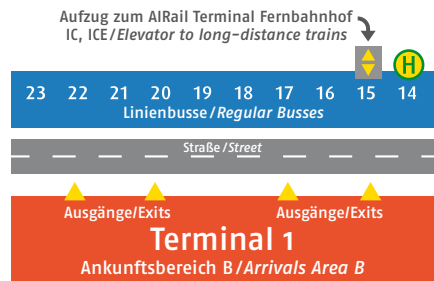

Haltestellen / Stops

Hauptbahnhof Darmstadt Central Train Station Darmstadt

Flughafen Frankfurt/Main Frankfurt Airport

Terminal 1

Terminal 2

Der AirLiner – Die direkte Linie zum Flughafen Frankfurt/Main

Das bietet der AirLiner:

Darmstadt – Flughafen / Airport Frankfurt/Main

Darmstadt Mina-Rees- Straße	Darmstadt Heinrich- Hertz- Straße	Darmstadt Hbf <i>Central Train Station</i>	Flughafen Terminal 1 Airport Terminal 1	Flughafen Tor 3	Flughafen Terminal 2 Airport Terminal 2
Abfahrt Departure	Abfahrt Departure	Abfahrt Departure	Ankunft Arrival	Ankunft Arrival	Ankunft Arrival
--	--	4.21	4.46	4.48	4.50
--	--	5.06	5.31	5.33	5.35
5.08	5.10	5.36	6.01	6.03	6.05
5.53	5.55	6.06	6.31	6.33	6.35
6.23	6.25	6.36	7.01	7.03	7.05
alle 30 Minuten / every 30 minutes					
9.23	9.25	9.36	10.01	10.03	10.05
10.23	10.25	10.36	11.01	11.03	11.05
11.23	11.25	11.36	12.01	12.03	12.05
12.23	12.25	12.36	13.01	13.03	13.05
--	--	13.06	13.31	13.33	13.35
13.23	13.25	13.36	14.01	14.03	14.05
alle 30 Minuten / every 30 minutes					
18.53	18.55	19.06	19.31	19.33	19.35
19.23	19.25	19.36	20.01	20.03	20.05
20.23*	20.25*	20.36*	21.01*	21.03*	21.05*
21.23*	21.25*	21.36*	22.01*	22.03*	22.05*
22.23*	22.25*	22.36*	23.01*	23.03*	23.05*