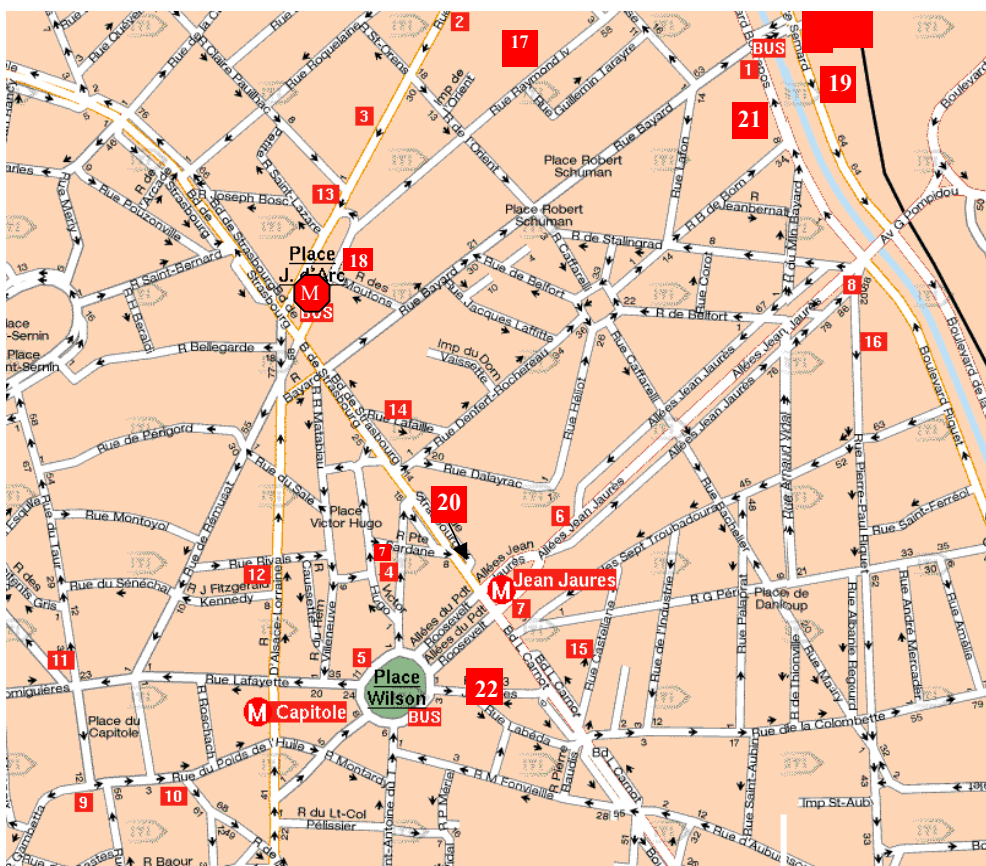

# HÔTELS DU CENTRE VILLE

<b>1</b> HÔTEL TERMINUS*** 13, Boulevard de Bonrepos - 31 000 Toulouse Tél. : + 33 5 61 62 44 78 - Fax : + 33 5 61 63 18 06	<b>10</b> GRAND HÔTEL DE L'OPERA**** 1, place du Capitole – 31000 Toulouse Tél. : + 33 5 61 21 82 66 - Fax : + 33 5 61 23 41 04
<b>2</b> HÔTEL JEAN MERMOZ*** 50, rue Matabiau - 31000 Toulouse Tél. : + 33 5 61 63 04 04 - Fax : + 33 5 61 63 15 64	<b>11</b> HÔTEL DU TAUR** 2, rue du Taur - 31000 Toulouse Tél. : + 33 5 61 21 17 54 - Fax : + 33 5 61 13 78 41
<b>3</b> HÔTEL ATHENEE*** 13 bis, rue Matabiau - 31000 Toulouse Tél. : + 33 5 61 63 10 63 - Fax : + 33 5 61 63 87 80	<b>12</b> HÔTEL ALBERT 1er ** 8, rue Rivals - 31000 Toulouse Tél. : + 33 5 61 21 17 91 - Fax : + 33 5 61 21 09 64
<b>4</b> HÔTEL DE FRANCE** 5, rue d'Austerlitz - 31000 Toulouse Tél. : + 33 5 61 21 88 24 - Fax : + 33 5 61 21 99 77	<b>13</b> HÔTEL IBIS CENTRE** 2, rue Claire Pauilhac - 31000 Toulouse Tél. : + 33 5 61 63 61 63 - Fax : + 33 5 61 63 07 46
<b>5</b> GRAND HÔTEL CAPOUL*** 13, place Wilson - 31000 Toulouse Tél. : + 33 5 61 10 70 70 - Fax : + 33 5 61 21 96 70	<b>14</b> HÔTEL PATIO WILSON** 7, rue Lafaille - 31000 Toulouse Tél. : + 33 5 61 62 74 74 - Fax : + 33 5 61 99 15 44
<b>6</b> GRAND HÔTEL LES CAPITOLS*** 29, allées Jean Jaurès - 31000 Toulouse Tél. : 05 34 41 31 21 - Fax : 05 61 63 15 17	<b>15</b> HÔTEL CASTELLANE** 17, rue Castellane – 31000 Toulouse Tél. : 05 61 62 18 82 – Fax : 05 61 62 58 04
<b>7</b> HÔTEL OURS BLANC CENTRE 14 place Victor Hugo - 31000 TOULOUSE Tél : 0 33 5 61 21 25 97 – Fax : + 33 5 61 23 96 27 centre@hotel-oursblanc.com	<b>16</b> HÔTEL RIQUET** 92, rue Riquet – 31000 Toulouse Tél. : 05 61 62 55 96 – Fax : 05 61 62 45 29
<b>8</b> SOFITEL TOULOUSE CENTRE**** 84, allées Jean Jaurès – 31000 Toulouse Tél. : + 33 5 61 10 23 10 - Fax : + 33 5 61 10 23 20	<b>17</b> HÔTEL PRESIDENT** 43-45, Raymond IV – 31000 Toulouse Tél. : 05 61 63 46 46 – Fax : 05 61 62 83 60
<b>9</b> HÔTEL CROWNE PLAZA**** 7, place du Capitole - 31000 Toulouse Tél. : + 33 5 61 61 19 19 - Fax : + 33 5 61 23 79 96	
<b>1</b> HÔTEL MERCURE MATABIAU*** Boulevard Pierre Sémard - 31000 Toulouse Tél. : + 33 5 34 41 36 70- Fax : + 33 5 34 41 36 71	<b>20</b> RESIDENCES CITADINES WILSON*** 8, boulevard de Strasbourg - 31000 Toulouse Tél. : + 33 5 34 41 75 00 - Fax : + 33 5 61 99 07 55
<b>2</b> HÔTEL PHOENICIA ** 7, boulevard Bonrepos - 31000 Toulouse Tél. : + 33 5 61 63 81 63 - Fax : + 33 5 61 63 02 06	<b>22</b> HÔTEL MERCURE WILSON*** 7, rue Labéda – 31000 Toulouse Tél. : + 33 5 34 45 40 60 - Fax : + 33 5 34 45 40 61
<b>M</b> Station de Métro	